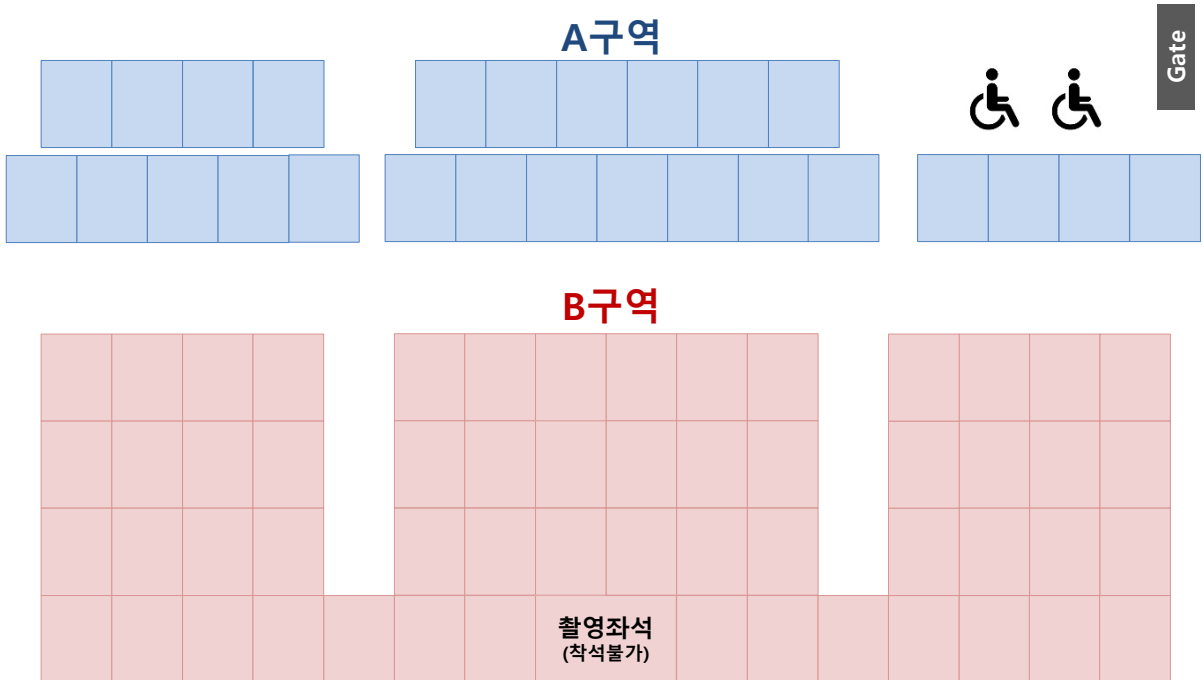

정효아트홀 좌석배치도

STAGE

구분	좌석수	비고
A구역	26석	이동석
B구역	56석	고정석
합계	82석	

- 좌석번호 없이 자유석으로 진행
- 이동석 증감 가능 (최대 90석)